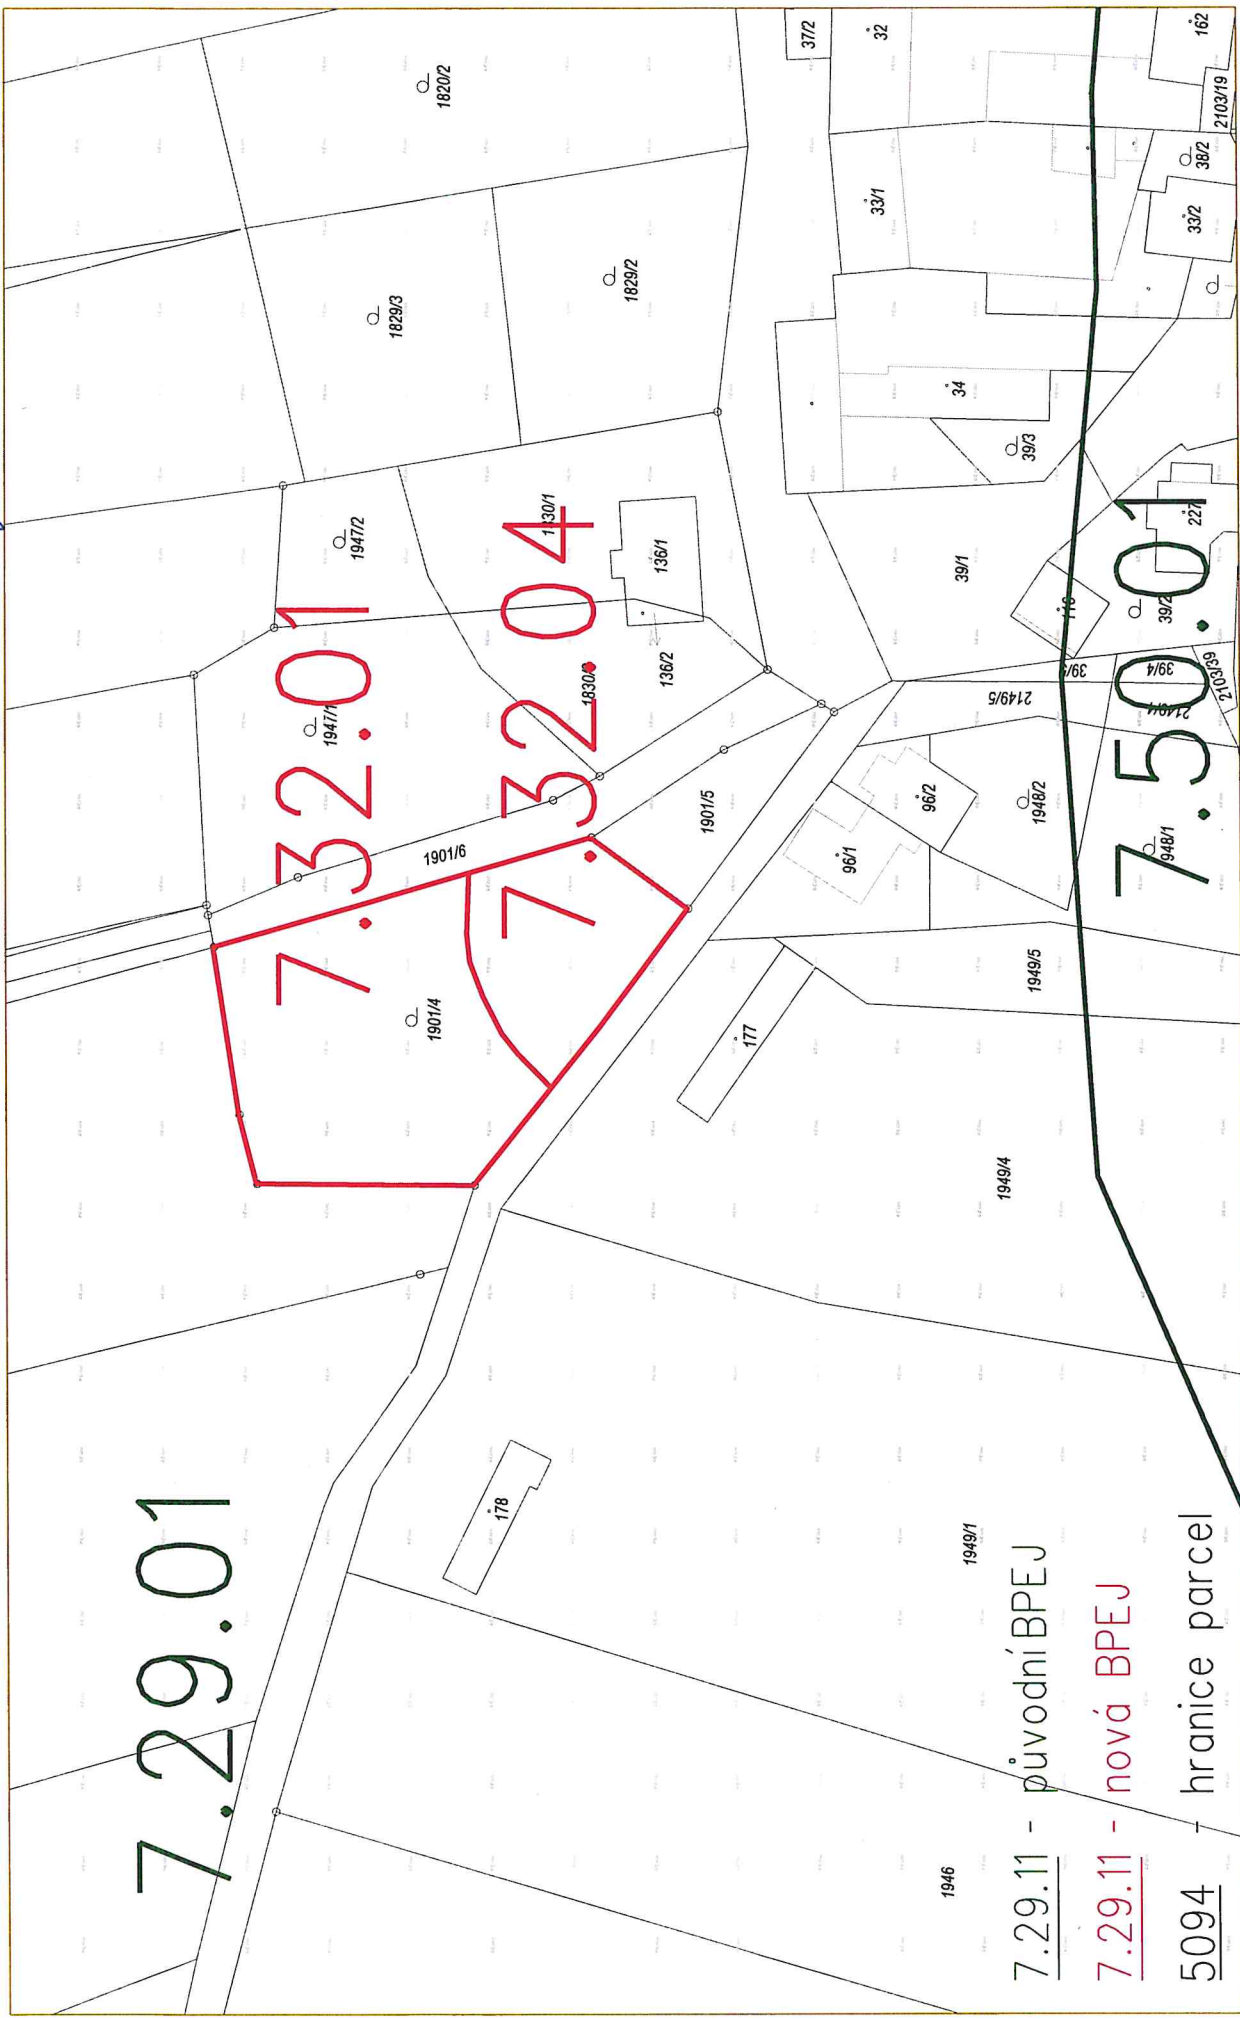

k.ú. Žižkovo Pole

7.29.01

7.32.01

7.32.04

7.50.01

1946

1949/1

7.29.11 - původní BPEJ

7.29.11 - nová BPEJ

5094

hranice parcel