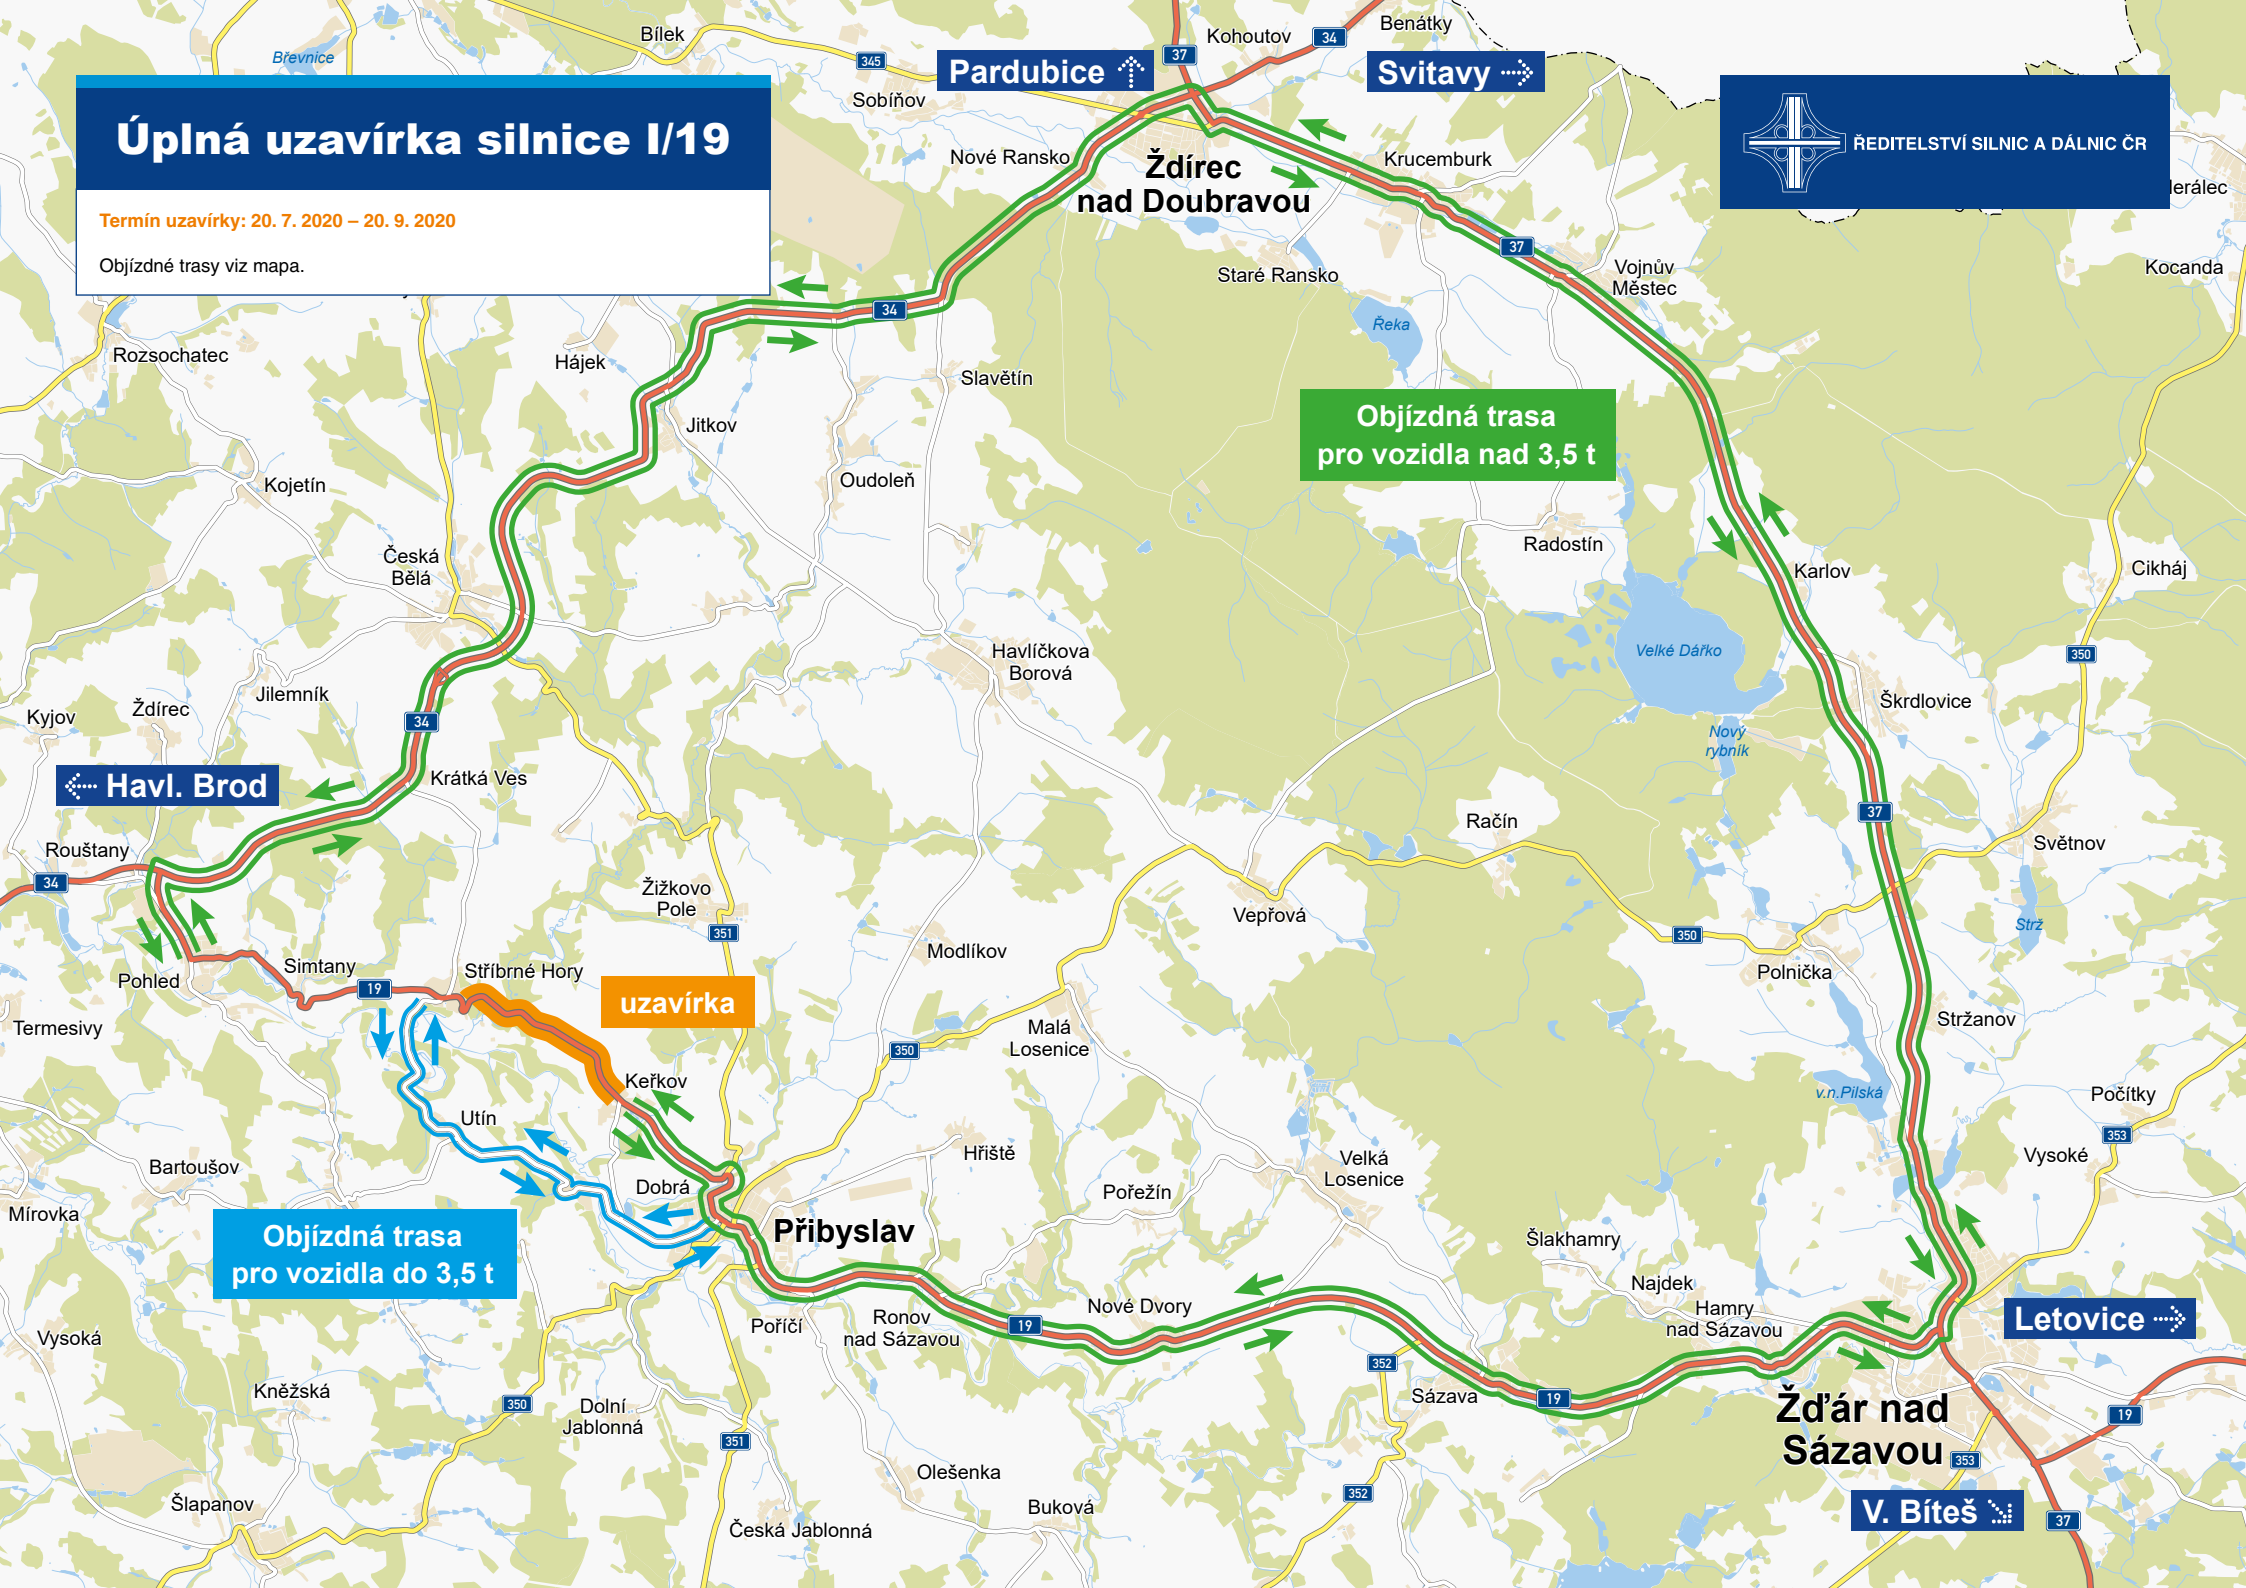

Úplná uzavírka silnice I/19

Termín uzavírky: 20. 7. 2020 – 20. 9. 2020

Objízdné trasy viz mapa.

ŘEDITELSTVÍ SILNIC A DÁLNIC ČR

Objízdná trasa pro vozidla nad 3,5 t

Objízdná trasa pro vozidla do 3,5 t

uzavírka

Havl. Brod

Letovice

V. Bíteš